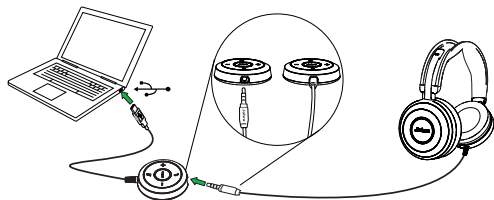

INTUITIV KONTROLLENHET

Få enkel åtkomst till de vanligaste funktionerna, som svara  volym   och mikrofonljud av .

VISA DIN TILLGÄNGLIGHET

Oavsett om du sitter i samtal eller jobbar på en uppgift som kräver din fulla uppmärksamhet, har Jabra EVOLVE™ 80 en integrerad upptagetindikator på öronkåporna, som klart och tydligt visar för andra om du är upptagen eller inte. Du kan vid behov aktivera den röda upptagetindikatorn för att visa att du är i din koncentrationszon och inte vill bli störd. Evolve 80 är dessutom en suverän reskamrat på bullriga flygplatser och i offentliga miljöer, för telefonsamtal, musik eller för att slappna av. Du kan ta med dig din koncentrationszon vart du än ska.

FUNKTIONER

- Unik aktiv bullerdämpning
- Utformad för både röst och musik
- Passiv bullerdämpning
- Integrerad upptagetindikator på öronkåporna
- Diskret mikrofonarm som kan fällas in i huvudbågen när du lyssnar på musik
- Fungerar till alla smarta enheter
- Lyssningsknapp – tryck bara på knappen på höger öronkåpa så hör du omgivningen utan att behöva ta av dig headsetet
- Enkel samtalshantering via kontrollenheten

SNABBSTARTSGUIDE - KOM IGÅNG PÅ UNDER 5 MINUTER

1 ANSLUTA

ANSLUTA TILL DATORN (MED KONTROLLERN)

Anslut headsetet till kontrollern och anslut kontrollern till ett USB-uttag på datorn.

ANSLUTA TILL MOBILA ENHETER (UTAN KONTROLLERN)