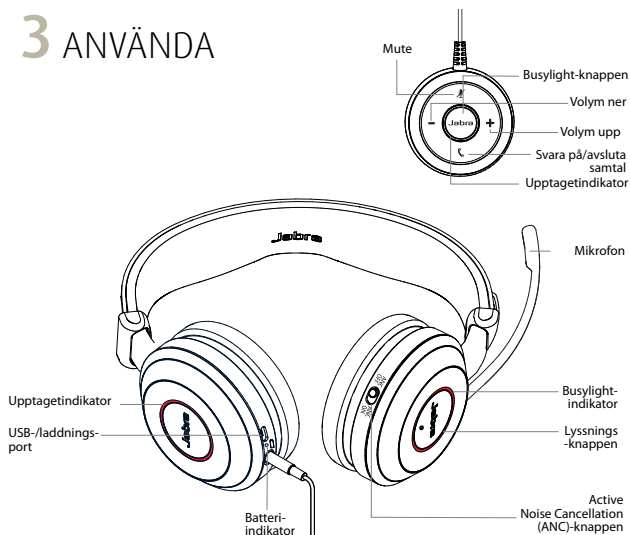

Anslut headsetet direkt till din mobila enhet.

2 BÄRA

Det är rekommenderat att placera mikrofonen nära munnen (2 cm). Mikrofonen kan böjas efter eget behag.

När du lyssnar på musik eller är utomhus kan mikrofonen förvaras i huvudbågens skåra.

IHOPIKT FÖRVARING

Öronkåporna kan vikas ihop för enkel förvaring.

Mikrofonen måste tas ut ur huvudbågens skåra och vridas bakåt innan du viker ihop öronkåporna.

3 ANVÄNDA

VISSTE DU?

Du kan ladda ner den kompletta bruksanvisningen från jabra.com/evolve80