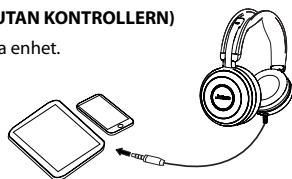

FUNKTIONER

- Unik aktiv bullerdämpning
- Utformad för både röst och musik
- Passiv bullerdämpning
- Integrerad upptagetindikator på öronkåporna
- Diskret mikrofonarm som kan fällas in i huvudbågen när du lyssnar på musik
- Fungerar till alla smarta enheter
- Lyssningsknapp – tryck bara på knappen på höger öronkåpa så hör du omgivningen utan att behöva ta av dig headsetet
- Enkel samtalshantering via kontrollenheten

SNABBSTARTSGUIDE - KOM IGÅNG PÅ UNDER 5 MINUTER

1 ANSLUTA

ANSLUTA TILL DATORN (MED KONTROLLERN)

Anslut headsetet till kontrollern och anslut kontrollern till ett USB-uttag på datorn.

ANSLUTA TILL MOBILA ENHETER (UTAN KONTROLLERN)

Anslut headsetet direkt till din mobila enhet.

2 BÄRA

Det är rekommenderat att placera mikrofonen nära munnen (2 cm). Mikrofonen kan böjas efter eget behag.

När du lyssnar på musik eller är utomhus kan mikrofonen förvaras i huvudbågens skåra.