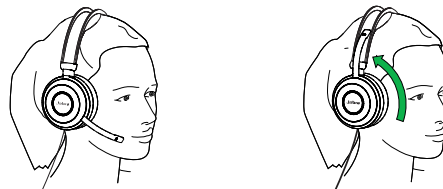

FUNKTIONER

- Unik aktiv bullerdämpning
- Utformad för både röst och musik
- Passiv bullerdämpning
- Integrerad upptagetindikator på öronkåporna
- Diskret mikrofonarm som kan fällas in i huvudbågen när du lyssnar på musik
- Fungerar till alla smarta enheter
- Lyssningsknapp – tryck bara på knappen på höger öronkåpa så hör du omgivningen utan att behöva ta av dig headsetet
- Enkel samtalshantering via kontrollenheten

SNABBSTARTSGUIDE - KOM IGÅNG PÅ UNDER 5 MINUTER

1 ANSLUTA

ANSLUTA TILL DATORN (MED KONTROLLERN)

Anslut headsetet till kontrollern och anslut kontrollern till ett USB-uttag på datorn.

ANSLUTA TILL MOBILA ENHETER (UTAN KONTROLLERN)

Anslut headsetet direkt till din mobila enhet.

2 BÄRA

Det är rekommenderat att placera mikrofonen nära munnen (2 cm). Mikrofonen kan böjas efter eget behag.

När du lyssnar på musik eller är utomhus kan mikrofonen förvaras i huvudbågens skåra.