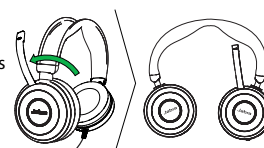

SNABBSTARTSGUIDE - KOM IGÅNG PÅ UNDER 5 MINUTER

1 ANSLUTA

ANSLUTA TILL DATORN (MED KONTROLLERN)

Anslut headsetet till kontrollern och anslut kontrollern till ett USB-uttag på datorn.

ANSLUTA TILL MOBILA ENHETER (UTAN KONTROLLERN)

Anslut headsetet direkt till din mobila enhet.

2 BÄRA

Det är rekommenderat att placera mikrofonen nära munnen (2 cm). Mikrofonen kan böjas efter eget behag.

När du lyssnar på musik eller är utomhus kan mikrofonen förvaras i huvudbågens skåra.

IHOPIKT FÖRVARING

Öronkåporna kan vikas ihop för enkel förvaring.

Mikrofonen måste tas ut ur huvudbågens skåra och vridas bakåt innan du viker ihop öronkåporna.

3 ANVÄNDA

VISSTE DU?

Du kan ladda ner den kompletta bruksanvisningen från jabra.com/evolve80

FUNKTION	ÅTGÄRD
Svvara på/avsluta samtal	Tryck på Svvara/avsluta-knappen
Avvisa samtal	Dubbeltryck på Svvara/avsluta-knappen
Justera högtalarvolymen	Tryck på knappen Volym upp eller Volym ner
Busylight	Tryck på Busylight-knappen
Mikrofonljud av/på	Tryck på Mute-knappen eller vrid upp (ljud av) eller ner (ljud på) mikrofonen
FUNKTION	ÅTGÄRD
Aktiv bullerdämpning (ANC)	Aktiv bullerdämpning reducerar störningar utifrån. För Active Noise Cancellation-knappen till läget ANC ON eller ANC OFF
Lyssningsläge	Lyssningsläget släpper in ljud utifrån i headsetet. Tryck på Lyssnings-knappen (ANC måste vara på)

LADDA HEADSETET

Normal användning av headsetet när det är anslutet till kontrollern laddar batteriet. Headsetet laddas också när det är anslutet via USB-kabel.

Det tar ca tre timmar för full laddning.

FUNKTIONER OCH TEKNISKA SPECIFIKATIONER