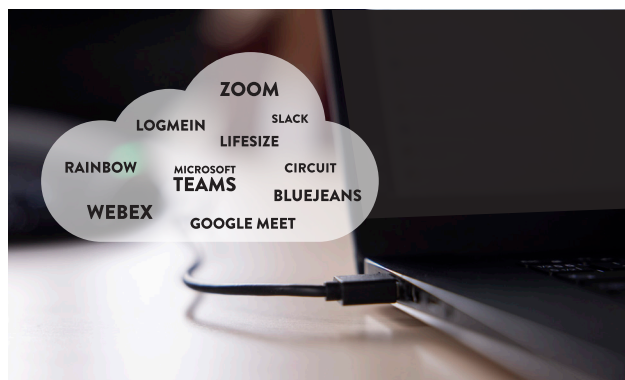

Konftel Cam50 bygger på en lösning med optik i premiumklass och en enastående precision. Den gäller hela vägen från linserna till bildsensorn och den teknik som används för att optimera videokvaliteten. Även i situationer med svagt ljus blir bilden ren och klar. Och utmana gärna konferenskamerans prestanda genom att använda den 12x optiska zoomen hela vägen. Du kan visa anteckningar på en whiteboard eller detaljer i ett produktprov med imponerande tydlighet.

### EN KÄNSLA AV NÄRVARO

De medelstora och extra stora mötesrummen är PTZ-kamerans rätta miljöer. Bildvinkeln på 72,5° skapar redan i utgångsläget en känsla av närvaro och det är enkelt att zooma in till ett anpassat utsnitt. Det räcker med en knapptryckning för att styra kameran till en förinställd vinkel och inzoomning. I övrigt kan du tryggt luta dig mot Konftel Cam50s automatiska optimering av bildkvaliteten.