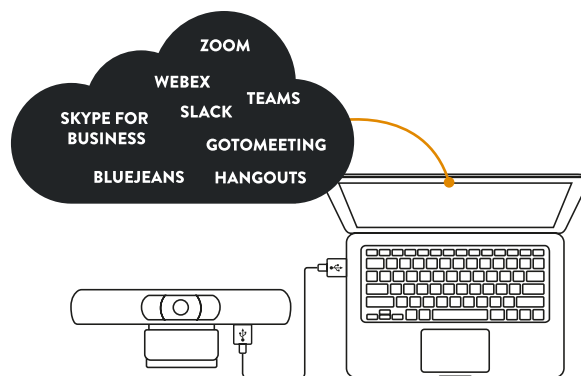

# Konftel Cam20

Visa alla. I minsta detalj.

Konftel Cam20 är konferenskameran som tar video i 4K Ultra HD till små och medelstora mötesrum. Alla deltagare får plats och visas naturligt i den knivskarpa bilden. Konftel Cam20 är kort sagt ett givet komplement till din högtalartelefon, en perfekt huddle room-kamera.

Du kan alltid lita på att de andra deltagarna i videomötet får en tydlig och balanserad bild av dig och dina kollegor. Det gäller oavsett om du väljer att sända i 4K-upplösning eller i vanlig HD-kvalitet. WDR-tekniken gör att Konftel Cam20 justerar automatiskt för bra bild i olika ljusförhållanden. Även i krävande lägen som svagt ljus, direkt solljus och hög kontrast.

## IMPONERANDE VIDEOKVALITET

Konftel Cam20 är optimerad för situationer där konferenskameran behöver placeras nära bordet, vilket är det normala i dagens många huddle rooms. Bildvinkeln på 105° gör att alla deltagare kan sitta i en bra ställning och ändå rymmas i videobilden. Samtidigt skapas en verklighetstrogen bild utan förvrängning.

## RIKTIGT SMIDIGT MÖTE

Det spelar ingen roll vilken app eller molntjänst du föredrar, Konftel Cam20 fixar videobilden bara du kan ansluta via USB. Väl i mötet styr du kamerans digitala Pan Tilt Zoom via fjärrkontrollen med enkla snabbblägen. 4K-upplösningen gör zoomen djup och skarp.