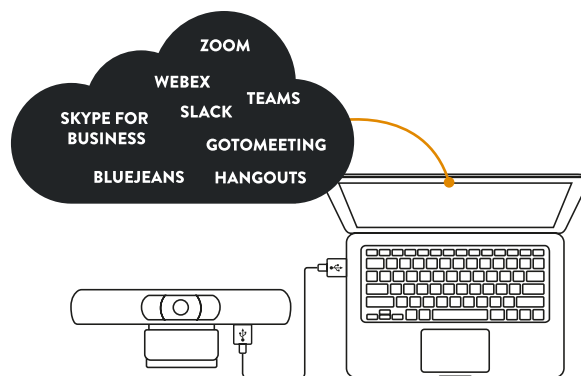

Konftel Cam20

Visa alla. I minsta detalj.

Konftel Cam20 är konferenskameran som tar video i 4K Ultra HD till små och medelstora mötesrum. Alla deltagare får plats och visas naturligt i den knivskarpa bilden. Konftel Cam20 är kort sagt ett givet komplement till din högtalartelefon, en perfekt huddle room-kamera.

Du kan alltid lita på att de andra deltagarna i videomötet får en tydlig och balanserad bild av dig och dina kollegor. Det gäller oavsett om du väljer att sända i 4K-upplösning eller i vanlig HD-kvalitet. WDR-tekniken gör att Konftel Cam20 justerar automatiskt för bra bild i olika ljusförhållanden. Även i krävande lägen som svagt ljus, direkt solljus och hög kontrast.

Konftel Cam20 är optimerad för situationer där konferenskameran behöver placeras nära bordet, vilket är det normala i dagens många huddle rooms. Bildvinkeln på 105° gör att alla deltagare kan sitta i en bra ställning och ändå rymmas i videobilden. Samtidigt skapas en verklighetstrogen bild utan förvrängning.

RIKTIGT SMIDIGT MÖTE

Det spelar ingen roll vilken app eller molntjänst du föredrar, Konftel Cam20 fixar videobilden bara du kan ansluta via USB. Väl i mötet styr du kamerans digitala Pan Tilt Zoom via fjärrkontrollen med enkla snabbblägen. 4K-upplösningen gör zoomen djup och skarp.