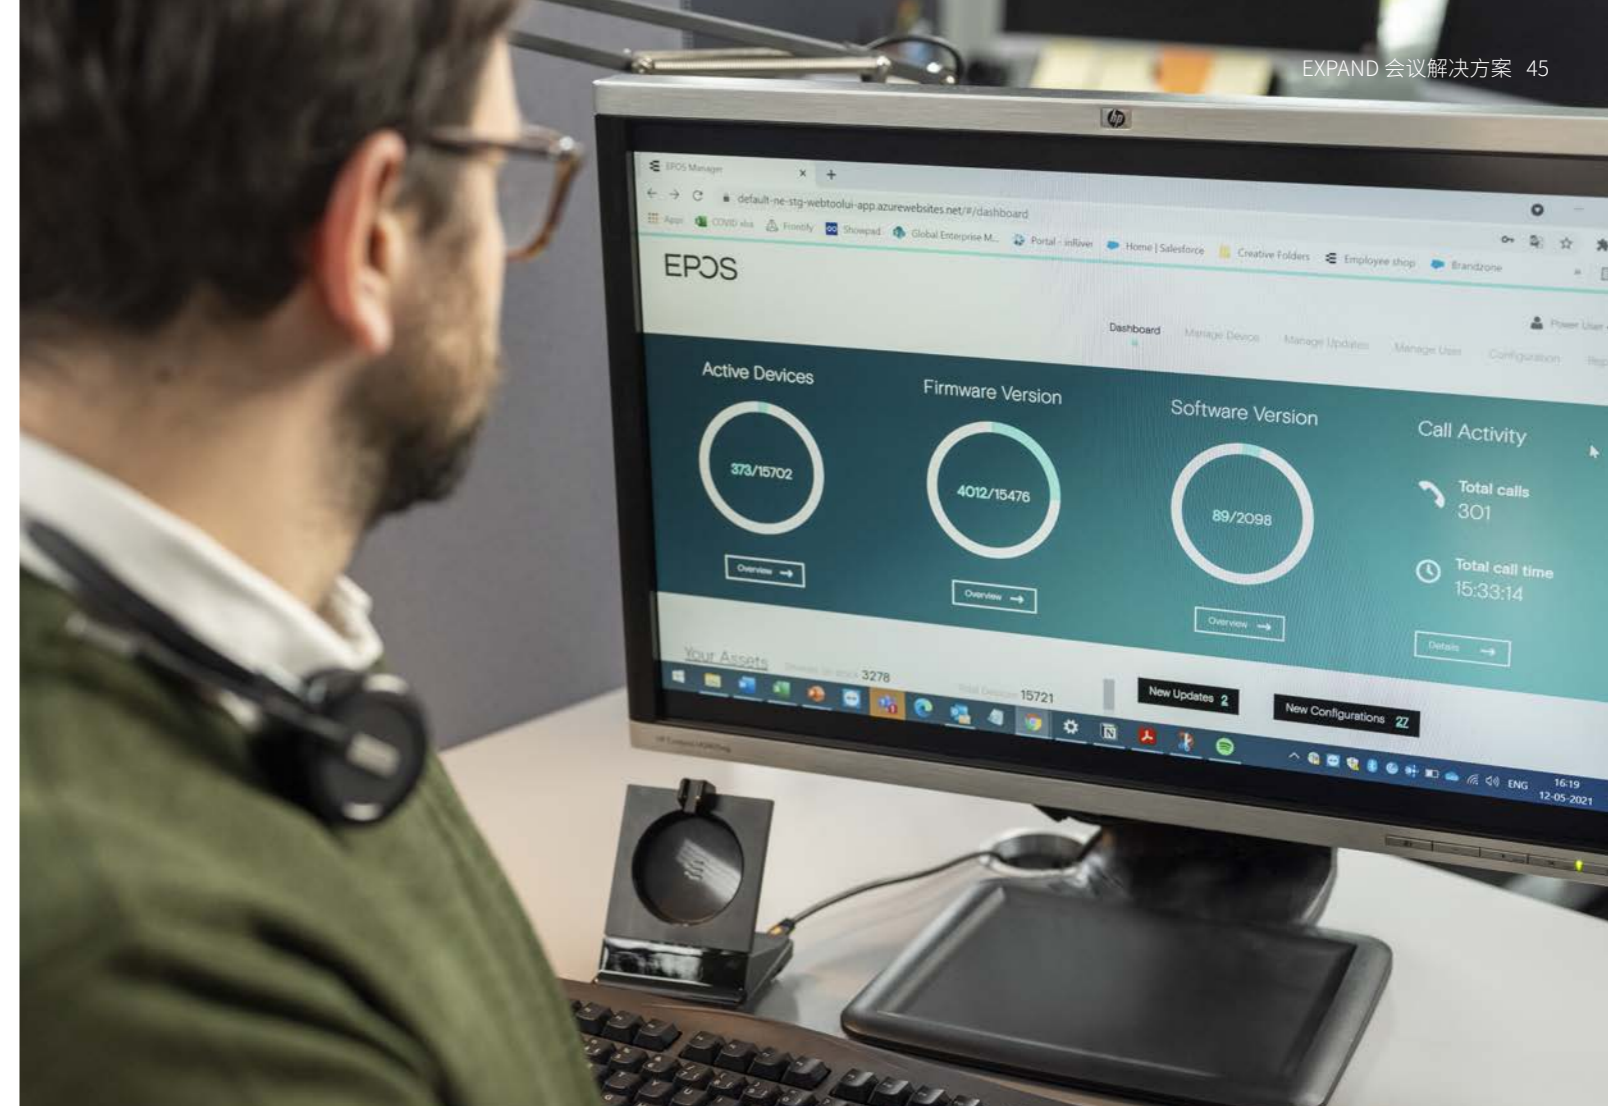

EPOS Voice™ – 在任何环境中都有清晰的语音

EPOS Voice™ 通过创建声学透镜来专注于您的语音，从而提高语音清晰度，实现更好的通话效果。通过消除残留的噪声干扰，它可以确保自然的人声再现。此外，EPOS Voice™ 还能够识别您的声音，从而消除扰人的背景噪音，营造清晰的声音图像。确保无论身在何处，您的声音都清晰可闻，实现终极音频体验。该技术会对噪声水平进行最佳控制，让您可以随时随地轻松使用数字语音助手。

更新管理

更好停工时间,更多便利

在您和最终用户方便的时候,以灵活而经济的方式将最新固件更新推送到您所在组织的所有 EPOS 设备上。从一个简单的控制板将最新更新推送到组织内无限数量的设备。安排您的自动更新,以最大程度地减少停机时间以及工作流程中断。

配置管理

便于您和最终用户使用

该集中式配置选项可实现从 IT 部门对所有设置进行控制,确保耳机用户体验到简单的即插即用解决方案。您可以集中推送配置或锁定 EPOS 设备上的特定规格,以符合特定组织或个人的合规性设置。

适用于 IT 管理员的 EPOS Manager

EPOS Manager 是为需要快速并安全地控制其 UC 环境的公司而开发。通过在最终用户的电脑上安装客户端应用程序 EPOS Connect,您可以全面概览所有已部署的设备并访问最新更新和设置。

对于拥有多个经营场所的公司,可为整个组织的所有最终用户管理、更新和控制设置。为了提高安全性,所有通信和数据都经过加密,并且不存储任何敏感数据。

这就简化了资源、更新和配置管理,极大节省了时间和资金。

EPOS Connect 适用于使用耳机和网络摄像头的 用户

EPOS Connect 是在耳机或视频用户的电脑后台运行的客户端应用程序。该解决方案可确保 EPOS 与各种领先的软电话无缝配合,让您能够访问最新的固件更新和个性化设置。

EPOS Connect 具有独特的配置,可以结合 EPOS Manager 上注册的公司帐户使用,也可以作为小型公司或个人用户的独立应用程序使用。

该应用程序简单易用,可让 EPOS 耳机、视频和全向麦克风用户简单而快速地提升工作效率并实现个性化的体验。