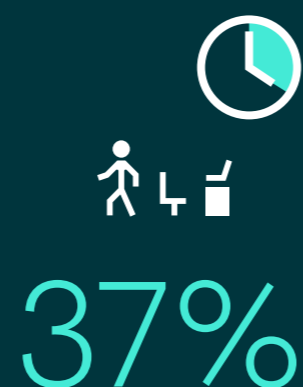

 378%**的小型会议室视频渗透率增幅

69%

的办公职员需要
无缝协作

59%

的人每天使用音频
解决方案

的协作者有超过
4个小时不在办公
桌旁

* 见解报告:“2019年我们的工作方式”

** Frost & Sullivan: 全球小型会议室视频会议设备市场, K379-64