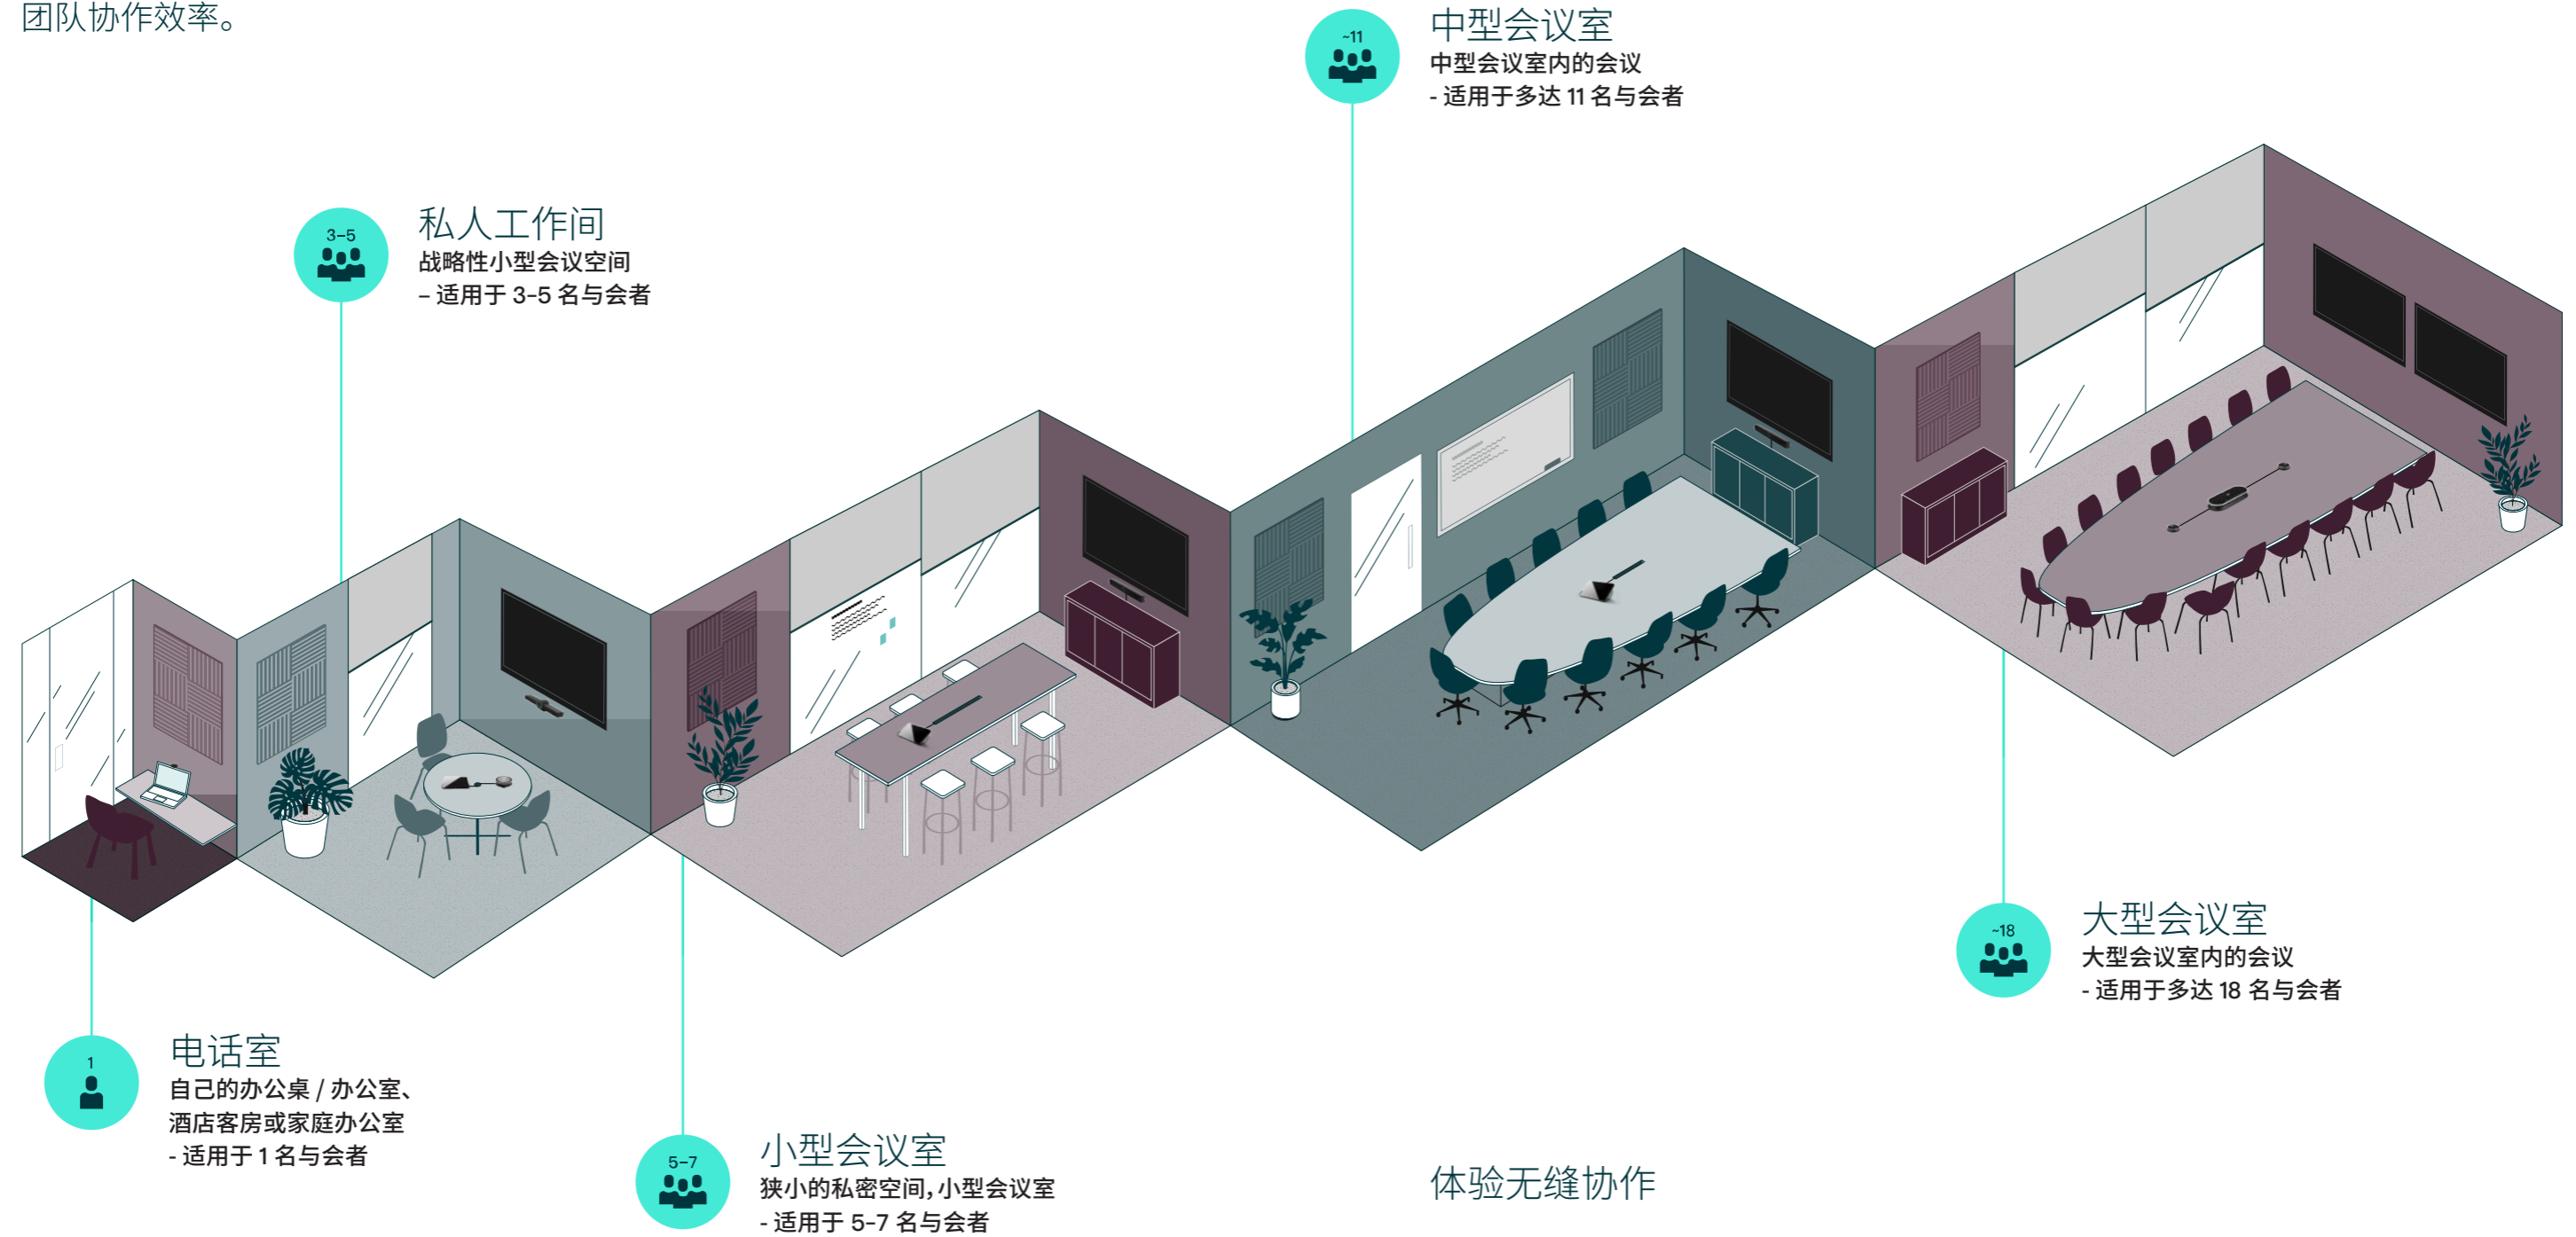

 378%**的小型会议室视频渗透率增幅

69%

的办公职员需要
无缝协作

59%

的人每天使用音频
解决方案

的协作者有超过
4个小时不在办公
桌旁

* 见解报告:“2019年我们的工作方式”

** Frost & Sullivan: 全球小型会议室视频会议设备市场, K379-64

您的理想搭配

下列不同的会议场景将帮助您确定理想的会议解决方案。选择正确的解决方案可以为您节省时间和资金，并提高团队协作效率。

体验无缝协作

EPOS EXPAND 系列的每一款产品都旨在实现清晰的通话、简便的操作以及与设备的无缝连接。

EPOS 针对大脑设计音频和视频, 让会议双方都能更好地沟通和工作。

这可以:

- 提高专注力
- 降低工作压力
- 提高生产效率

如需更多信息, 请访问:

智能相框可以动态调整，可将会议室内的所有人员纳入画面

支持 USB 模式

直接用 USB 连接到 PC 或 Mac®，与会者可以从他们的电脑上运行任何的统一通信解决方案

认证解决方案

已通过会议室解决方案认证，包括基于 Android™ 的 Microsoft Teams Rooms on (使用 EXPAND Control)。正在进行 Zoom Rooms 认证

附加优点与特性

易于设置和安装

通过灵活的安装选项，实现快速轻松的配置。使用附带的壁挂附件将其悬挂在显示屏上方或下方，或者直接放在桌上